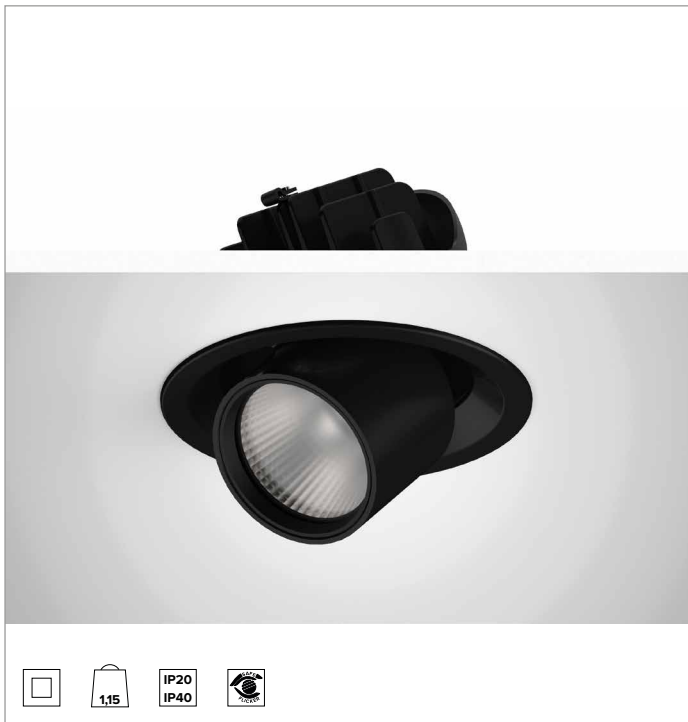

1T9182EL | CTEVO EXTRAÍBLE 162

Proyector extraíble orientable empotrable de LED

	4000K	H(m)	D(m)	Emax(lx)		
	Ra90		48°			
	Fixture Power	41W	1	0.89	6799	
	Source Flux	5119lm	2	1.78	1700	
	Fixture Flux	4013lm	3	2.66	755	
	Efficacy	98lm/W	4	3.55	425	
TS1316	Imax=1365cd/klm	Imax	6986cd	5	4.44	272

CCT nominal: 4000K

Duración útil (L80/B10): >50000h tq +25°C

CARACTERÍSTICAS LUMINOTÉCNICAS

MWFL - óptica de precisión con anillo cut off negro de silicona. Reflector de facetas convexas de aluminio anodizado especular y filtro holográfico difusor. UGR<19 (EN 12464-1).

Cuerpo y disipador de presofusión de aluminio pintado de color negro. Sistema de rotación por fricción en bisagra con posibilidad de orientación del producto en plano vertical de -25°/+75° y de 355° en plano horizontal con sistema de orientación manual. Versión trim con anillo integrado negro.

Color y acabado: Negro profundo

Peso: 1,15Kg

Grado de protección: IP20 para la parte encastrada

Grado de protección: IP40 para la parte vista

CARACTERÍSTICAS ELÉCTRICAS

Driver electrónico ON-OFF integrado.